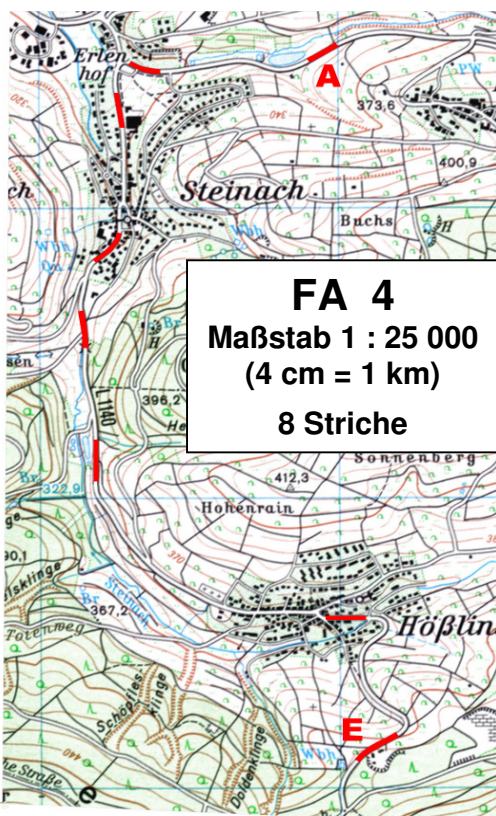

FA 3
 Maßstab 1 : 25 000
 (4 cm = 1 km)

Zuerst 2 Striche,
 dann 3 Punkte,
 dann die Streckenskizze
 und am Ende Punkt E

FA 5 ↘ ↘

**!!! DK (am Sportplatz) ab
 19:30 Uhr besetzt !!!**

Maßstab 1 : 16 666
 (6 cm = 1 km)

zuerst die 4 Pfeile (1 – 4)
 zum Schluss den Punkt E